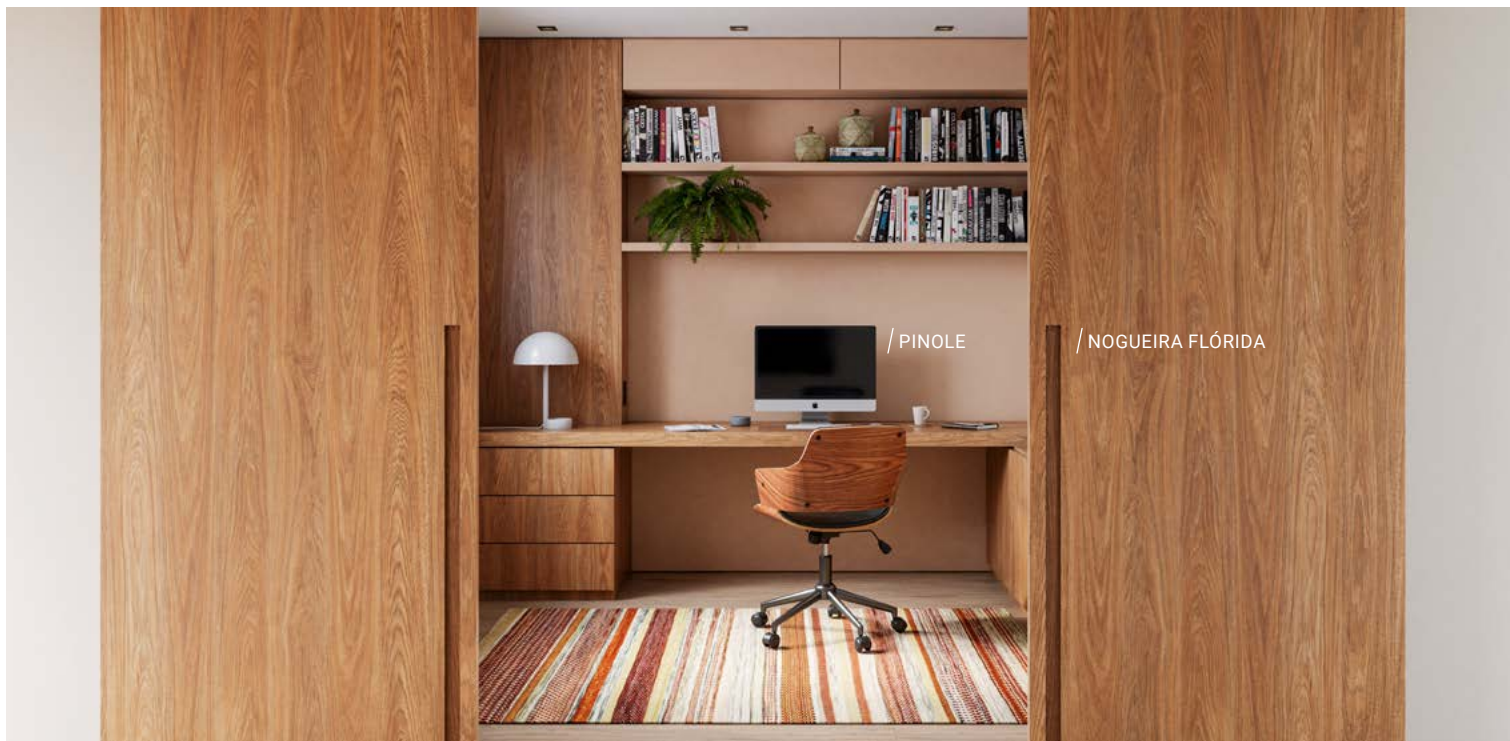

Nogueira Flórida

Linha Design

Tranquilo e Natural.

Com desenhos de cadeiras de aspecto mais rústicos e tonalidade de madeira moderna, deixa os ambientes com uma atmosfera mais convidativa e tranquila.

NOGUEIRA FLÓRIDA | DESIGN
PINOLE | ESSENCIAL