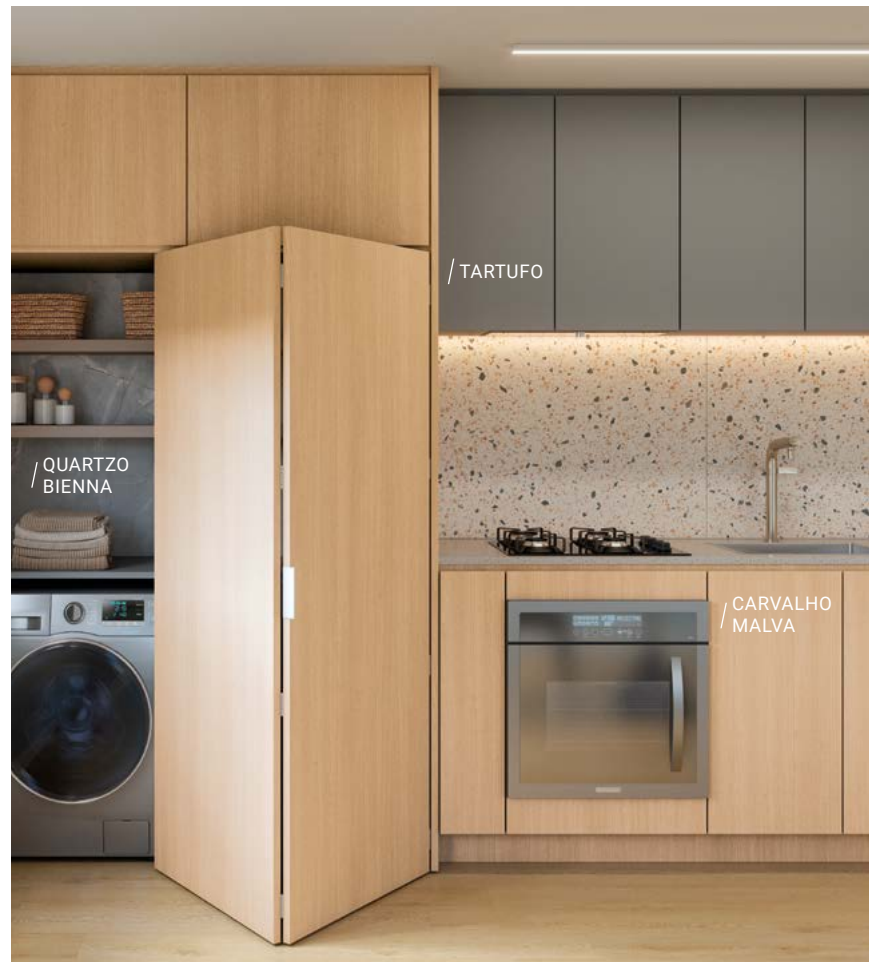

coleção
harmonia